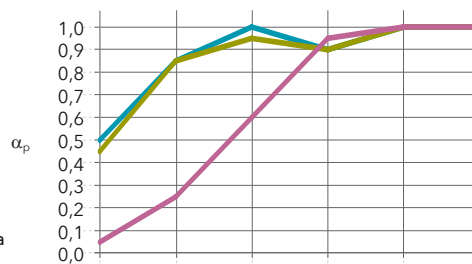

MS – минимальная высота подвеса

Для уточнения цен и минимального количества для заказа, пожалуйста, свяжитесь с Rockfon в России и СНГ.

Характеристики

Звукопоглощение
 α_w : до 1,00 (класс А)

Тип кромки : Толщина (мм) / Высота подвеса (мм)

	125 Hz	250 Hz	500 Hz	1000 Hz	2000 Hz	4000 Hz	α_w	Класс звукопоглощения	NRC
A: 20 / 205	0,50	0,85	1,00	0,90	1,00	1,00	1,00	A	1,00
Другие кромки: 20 / 200	0,45	0,85	0,95	0,90	1,00	1,00	0,95	A	0,95
Другие кромки: 20 / 20	0,05	0,25	0,60	0,95	1,00	1,00	0,55	D	0,70