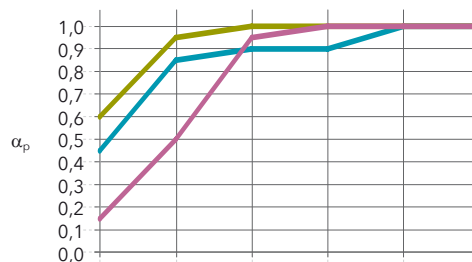

MS – минимальная высота подвеса

Для уточнения цен и минимального количества для заказа, пожалуйста, свяжитесь с Rockfon в России и СНГ.

Характеристики

Звукопоглощение
 α_w : до 1,00 (класс А)

Тип кромки : Толщина (мм) / Высота подвеса (мм)

	125 Hz	250 Hz	500 Hz	1000 Hz	2000 Hz	4000 Hz	α_w	Класс звукопоглощения	NRC
A: 20 / 205	0,50	0,85	1,00	0,90	1,00	1,00	1,00	A	1,00
Другие кромки: 20 / 200	0,45	0,85	0,95	0,90	1,00	1,00	0,95	A	0,95
Другие кромки: 20 / 20	0,05	0,25	0,60	0,95	1,00	1,00	0,55	D	0,70